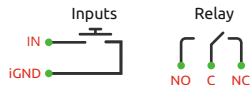

NO C NC NO C NC NO C NC
K1 K2 K3

NO C NC NO C NC NO C NC
K4 K5 K6

6-Channel Relay

WB-MR6LV/1

S 1 2 3 4 5 6
○ ○ ○ ○ ○ ○ ○

20ms
Inrush
120A

9-28V
VIN

230V
10A